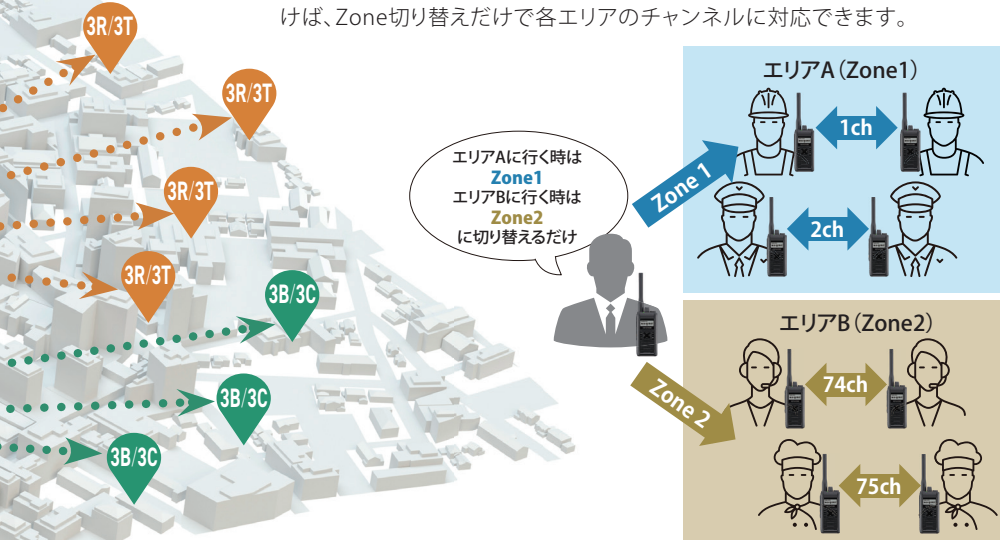

異なるチャンネルへの対応をスムーズにするZone設定

エリアごとに使用するチャンネルが異なる場合は、それぞれZone設定してお
けば、Zone切り替えだけで各エリアのチャンネルに対応できます。

聞き漏らしを防ぐ高速スキャン

複数のグループを取りまとめるような場
合に、情報の聞き漏らしが少ない高速ス
キャンを実現しました。

GPS/Bluetooth搭載

GPS位置情報管理システム(Locomotion)を
GPSのオプションなしで使用できます。また
Bluetoothを搭載し、PTT付きワイヤレスヘッド
セットKHS-55BTに対応。ケーブルの煩わしさ
から開放されます。