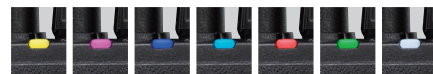

局(3B/3C/3D)と登録局(3R/3T)を1台の無線機で「デュアル運用」※1。
務連絡に免許局と登録局を使い分けなければならないような場合も、
要ありません。

2つのチャンネルを使い分けるセカンドPTT機能

メインで使用するチャンネルの他に、もう1つのチャンネルで待受、
送信が可能。免許局+登録局のデュアル運用※1にも対応しています。
セカンドPTTに中継用チャンネルを設定する事も可能です。

異なるチャンネルへの対応をスムーズにするZone設定

エリアごとに使用するチャンネルが異なる場合は、それぞれZone設定してお
けば、Zone切り替えだけで各エリアのチャンネルに対応できます。

聞き漏らしを防ぐ高速スキャン

複数のグループを取りまとめるような場
合に、情報の聞き漏らしが少ない高速ス
キャンを実現しました。

GPS/Bluetooth搭載

GPS位置情報管理システム(Locomotion)を
GPSのオプションなしで使用できます。また
Bluetoothを搭載し、PTT付きワイヤレスヘッド
セットKHS-55BTに対応。ケーブルの煩わしさ
から開放されます。

劇場モード搭載

光が出たら困るようなコンサート会場や夜
間のイベント会場などで、本機のインジケ
ーターとLCDの点灯をOFFにする機能です。

モーションセンサー搭載

内蔵加速度センサーで、
ユーザーの転倒や静止
を察知。自動的にエマ
ージェンシーモードを起
動する機能です。

パワーオンLED機能

電源投入時に光るインジケーターのLED色を7色
から選択でき、グループカラーとして設定可能。

埃っぽい屋外や水場でも安心して使える堅牢設計

アメリカ国防総省軍用規格MIL-STDの11項目
に適合。IP54/55/67/68の防塵・防浸性と、水没
に対する保護性能も強化された密閉構造。液
晶画面とキートップはUV加工で強度を高め、ま
たキートップの印字は擦れキズがついても消
えない独自の工夫も施された堅牢設計です。

その他の機能

1. ●ノイズキャンセル機能 ●音声録音/再生 ●ボイスアナウンス ●コネクトアンサー ●PTTホールド ●VOX ●秘話 ●個別呼び出し ●プライオリティスキャン ●エマージェンシー ●TOT ●送信お知らせ音 ●電池残量トーン通知/警告 ●パワーオンメッセージ機能 ●プログラマブル操作キー対応
2. ※各機能は予め販売代理店による設定が必要です。

※1: 出荷時は免許局のみの設定。免許局+登録局を使用する場合、販売代理店による設定が必要です。※2: 別売の中継器が必要です。免許局に限ります。
※3: 規定された20波の周波数による10ペアチャンネル(D1~D10)の設定が可能です。登録局には中継用チャンネルはありません。