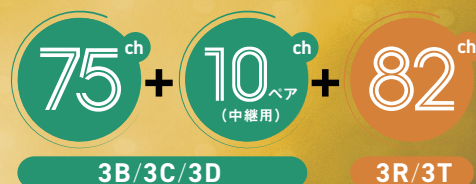

## 免許局 + 登録局

「デュアル運用」がさらに進化。

167ch 対応モデル

デジタル簡易無線機  
(免許局/登録局)