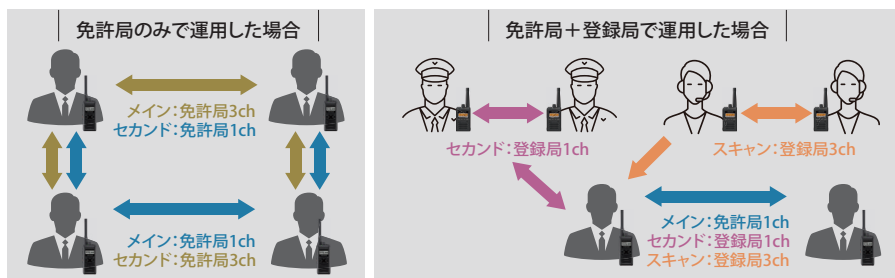

制度改正により、免許局は75チャンネルに加え、中継用として10ペアチャンネル<sup>※3</sup>の利用が可能となりました。別売の中継器TCB-D239CRを設置すれば通話エリアが大幅に広がり、山を隔てた山間部、ビルの立ち並ぶ都市部など、これまでの不感エリアで通話が可能となります。さらに、局数増加を続ける登録局においては82チャンネルの利用が可能となり、課題であった混信解消に力を発揮。本機は免許局と登録局のトータル167チャンネルのデュアル運用<sup>※1</sup>が可能です。

## NEXEDGE® CR

10<sup>ch</sup>  
ペア  
(中継用)

UHF簡易無線中継器  
(免許局)

**TCB-D239CR**  
**NEW**

- 省スペースに設置でき、移設可能
- 送信出力5W/1W
- 1.71型OLEDディスプレイ採用
- IP経由での遠隔管理に対応

簡易無線中継器(別売)は適切な場所に設置し、設置環境に応じた周辺機器(電源・アンテナ・空中線共用器など)が必要です。詳しくは販売代理店または弊社までお問い合わせ下さい。

局(3B/3C/3D)と登録局(3R/3T)を1台の無線機で「デュアル運用」※1。  
 務連絡に免許局と登録局を使い分けなければならないような場合も、  
 要ありません。

## 2つのチャンネルを使い分けるセカンドPTT機能

メインで使用するチャンネルの他に、もう1つのチャンネルで待受、  
 送信が可能。免許局+登録局のデュアル運用※1にも対応しています。  
 セカンドPTTに中継用チャンネルを設定する事も可能です。