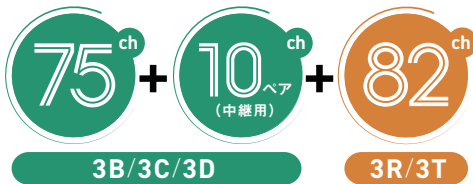

免許局 + 登録局

UHF帯デジタル簡易無線機
免許局/登録局

TCP-D751 CT

167ch 対応モデル

デジタル簡易無線の免許
大規模なイベント等で、業
面倒な2台持ちは、もう必

デュアル運用^{※1}で、チームワークを快適に。
中継器対応で通話エリアを拡大^{※2}。