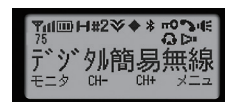

化。チャンネル増波に対応しました。

ワフルなコミュニケーションが始められます。

便利なBluetooth®を搭載 (TCP-D261BTEのみ)

TCP-D261BTEはBluetooth®を搭載したことで、PTT付きワイヤレスヘッドセットKHS-55BTに対応。KHS-55BTは、PTTモードとPTTホールドモードおよびVOX運用が可能で、PTTモードでは無線機本体のPTTと同じ操作感で使えます。ケーブルを気にすることなく運用でき、約3時間の充電で通常約8時間運用可能(Bluetooth電池セーブON時約12時間運用可能)ですので、一日の使用にも耐えられます。

Bluetooth®

騒音下でも音声が入りやすい 「はっきり聞き取りモード」※3

(販売店オプション)

ケンウッドの音作りのノウハウを結集。はっきり聞き取りモードをオンにすることで、騒音下でも受信音の高域を強調して聞き取りやすくなります。またマスクを着用した状態で、こもってしまった音声にも効果を発揮します。ファンクションキーに設定することで、ワンタッチで切り替えられます。

1台でも2台分動くセカンドPTT機能※4

(販売店オプション)

1つのグループチャンネルをPTTに、もう1つのグループチャンネルをセカンドPTTに設定することができるので、1台で2台持ちしているように使えます。セカンドPTTに中継用チャンネルを設定する事も可能です。

異なるチャンネルへの対応をスムーズにする ゾーン設定

(販売店オプション)

エリアごとに使用するチャンネルが異なる場合は、ゾーン切り替えだけで各エリアの設定チャンネルに切り替えることができます。ゾーン設定は最大16エリアまで設定できます。

※1:規定された20波の周波数による10ペアチャンネル(D1~D10)の設定が可能です。※2:携帯型の液晶付き5Wデジタル簡易無線機(バッテリー「KNB-75LA」装着時)として薄さ28.4mmを実現。(2024年5月現在、当社調べ) ※3:イヤホン使用時は、ご使用のイヤホンにより効果に差があります。効果の感じ方には個人差があります。 ※4:同時送受信は非対応。 ※5:旧モデルTCP-D251Cとの比較において。 ※6:KNB-75LAのみ。 ※7:中継用チャンネルによるグループACSおよびデュアルグループACSは非対応です。

全角7文字表示の見やすい液晶表示画面

大きく明瞭な表示画面を採用。表示面積旧モデル※5比率で約2倍の白色バックライトを採用。最大で全角7文字、半角14文字が表示可能です。さらに画面上部には多くのアイコンが表示できる2段表示、画面下部には操作を補助するキーガイドを表示します。

点灯するLEDを7色から選択可能 (販売店オプション)

運用チームや設定ごとにカラーを決めておくことで、簡単、すばやく無線機の識別が可能です。

音声遅延の短縮

送信してから受信するまでの時間を旧モデル※5から約30%短縮。これによりスムーズで確かなコミュニケーションが可能です。

暗転でも目立たない劇場モード搭載 (販売店オプション)

ライブの暗転、夜間イベントに便利。表示画面と送受信LEDの点灯をOFFにします。

抗菌・抗ウイルス加工

無線機本体およびバッテリー※6に抗菌・抗ウイルス加工を施し、「SIAA抗菌認証」取得。

※すべての菌またはウイルスに対して効果を示すものではありません。*抗ウイルス加工は病気の治療や予防を目的とするものではありません。*SIAAマークはISO22196法により評価された結果に基づき、抗菌製品技術協議会ガイドラインで品質管理・情報公開された製品に表示されています。