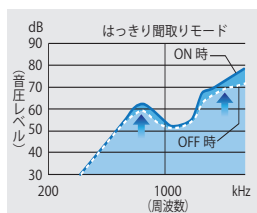

別売品
ワイヤレスヘッドセット
(Bluetooth®)
KHS-55BT

Bluetooth®

騒音下でも音声が入りやすい 「はっきり聞き取りモード」※3

(販売店オプション)

ケンウッドの音作りのノウハウを結集。はっきり聞き取りモードをオンにすることで、騒音下でも受信音の高域を強調して聞き取りやすくなります。またマスクを着用した状態で、こもってしまった音声にも効果を発揮します。ファンクションキーに設定することで、ワンタッチで切り替えられます。