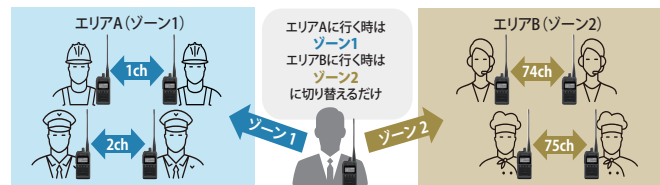

1台でも2台分動くセカンドPTT機能※4

(販売店オプション)

1つのグループチャンネルをPTTに、もう1つのグループチャンネルをセカンドPTTに設定することができるので、1台で2台持ちしているように使えます。セカンドPTTに中継用チャンネルを設定する事も可能です。

異なるチャンネルへの対応をスムーズにする ゾーン設定

(販売店オプション)

エリアごとに使用するチャンネルが異なる場合は、ゾーン切り替えだけで各エリアの設定チャンネルに切り替えることができます。ゾーン設定は最大16エリアまで設定できます。